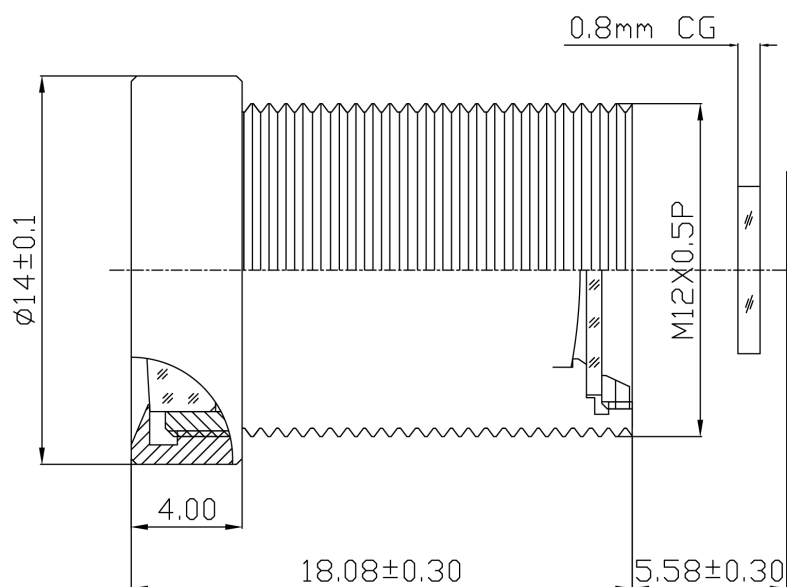

TBL 3.6 C 5MP 镜头技术数据表

产品规格	
格式	1/2.5"
解析度	5 MP
像素尺寸	2,2 μm
接口	M12x0.5
焦距 (f)	3.65 mm
成像圈直径	7,5 mm
光圈	F2.2
最小物距 (MOD)	35 cm
失真	-62.1 %
滤光片螺纹	不适用
质量	5,85 g
温度 (操作环境)	-5 °C - 50 °C