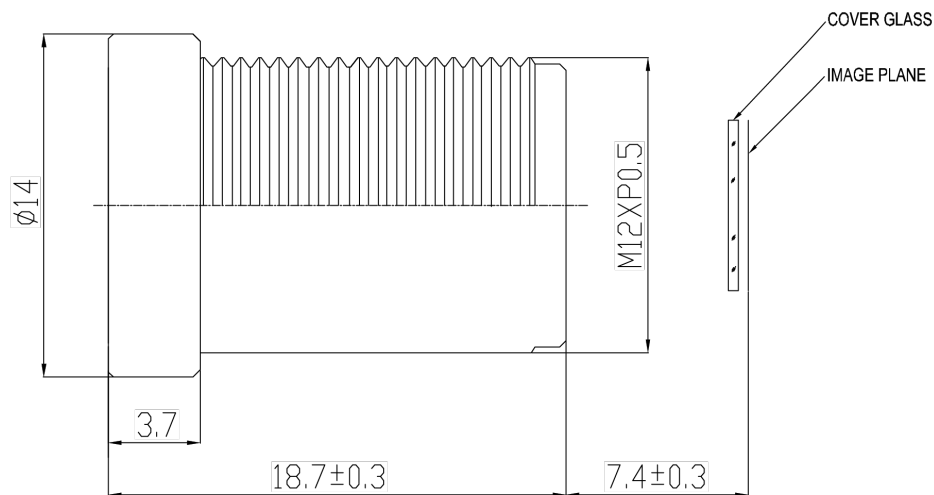

TBL 6 5MP 镜头技术数据表

产品规格	
格式	1/2"
解析度	5 MP
像素尺寸	1,6 μm
接口	M12x0.5
焦距 (f)	6 mm
成像圈直径	8,1 mm
光圈	F2
最小物距 (MOD)	60 cm
失真	-28.3 %
滤光片螺纹	不适用
质量	5,4 g
温度 (操作环境)	-5 °C - 50 °C