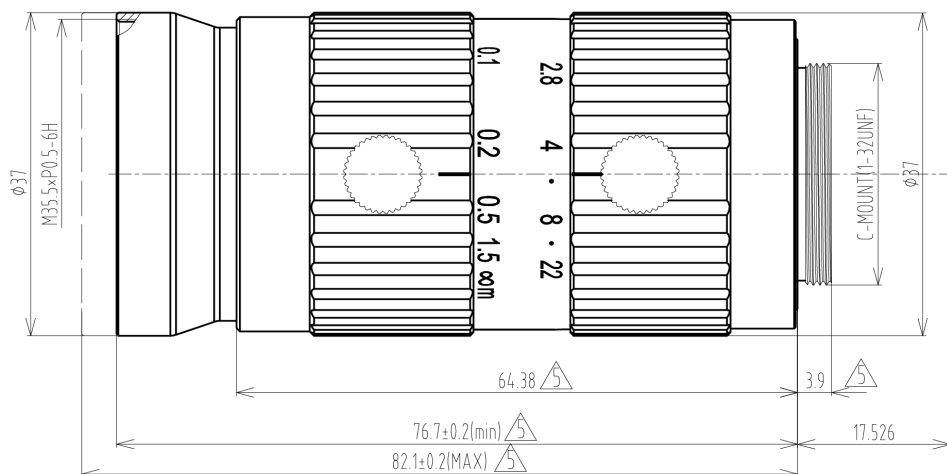

# TPL 2528 20MP 4/3 镜头技术数据表

产品规格	
格式	4/3"
解析度	20 MP
像素尺寸	3,45 $\mu$ m
接口	C
焦距 (f)	25 mm
成像圈直径	22,4 mm
光圈	2,8 - 22
最小物距 (MOD)	10 cm
失真	0.3 %
滤光片螺纹	M35.5xP0.5
质量	178,7 g
温度 (操作环境)	-5 °C - 50 °C