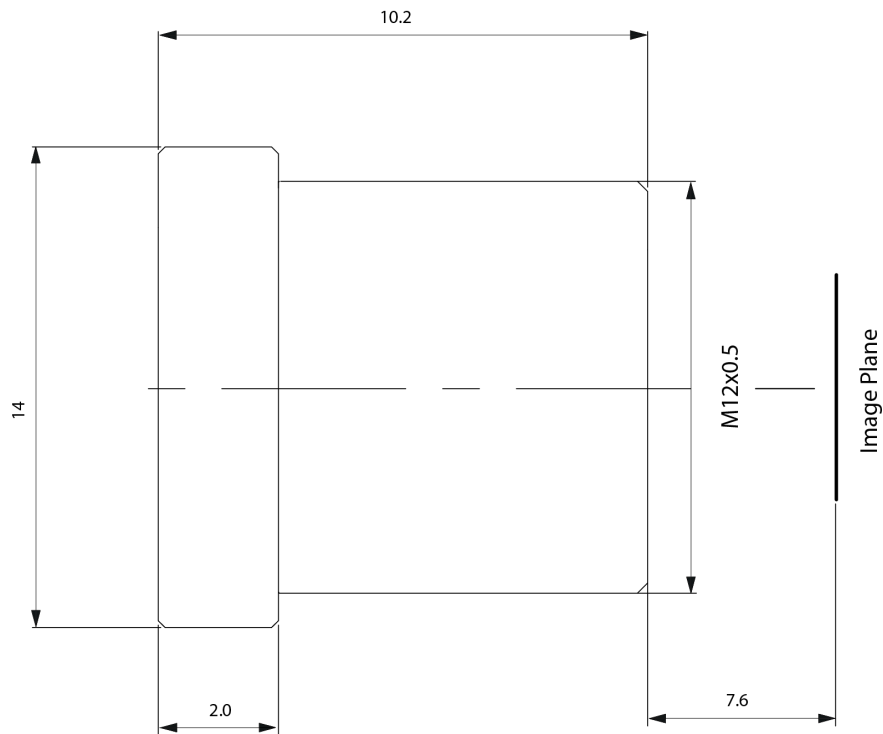

TBL 12-2 5MP 镜头技术数据表

产品规格	
格式	1/2"
解析度	5MP
接口	M12x0.5
焦距 (f)	12 mm
光圈	F2.8
红外截止滤波器	-