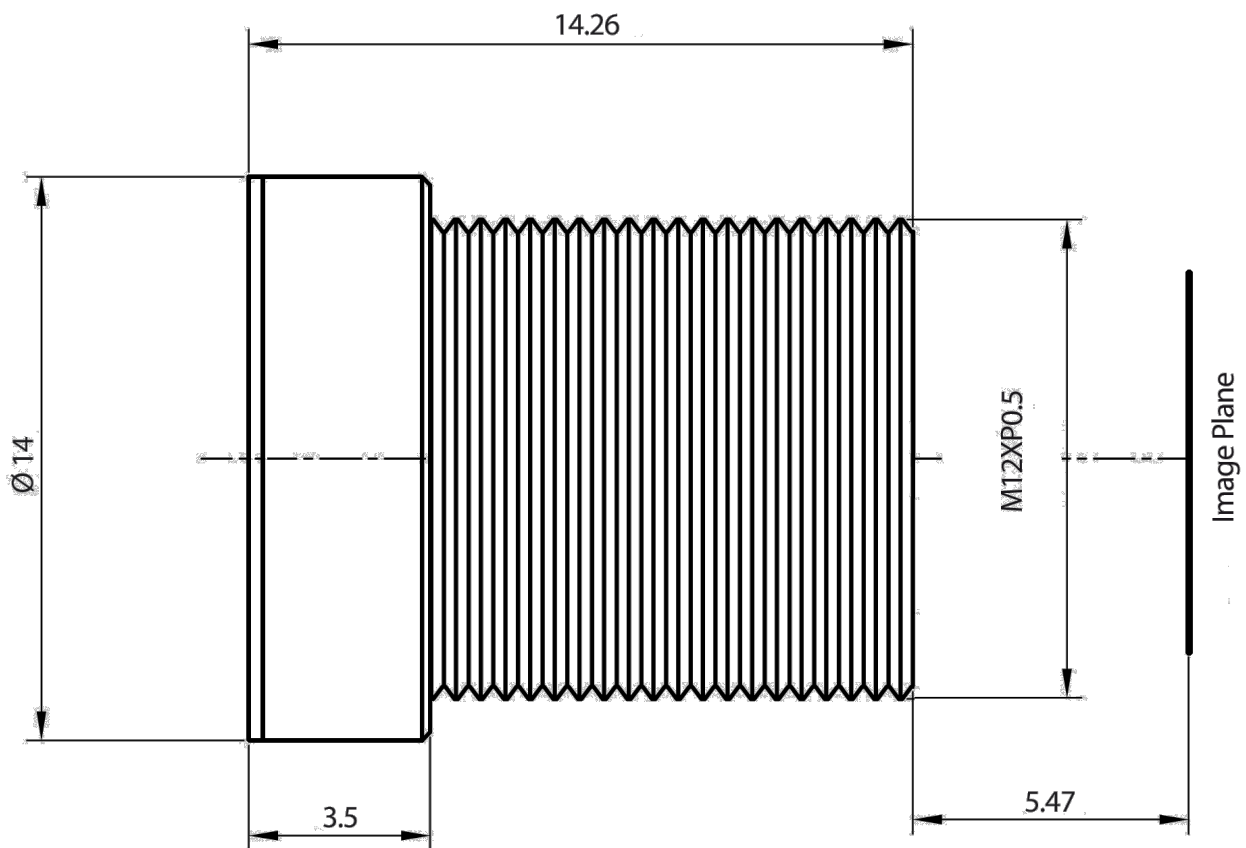

# TBL 12b 镜头技术数据表

产品规格	
格式	1/3"
接口	M12x0.5
焦距 (f)	12 mm
光圈	F2
红外截止滤波器	-