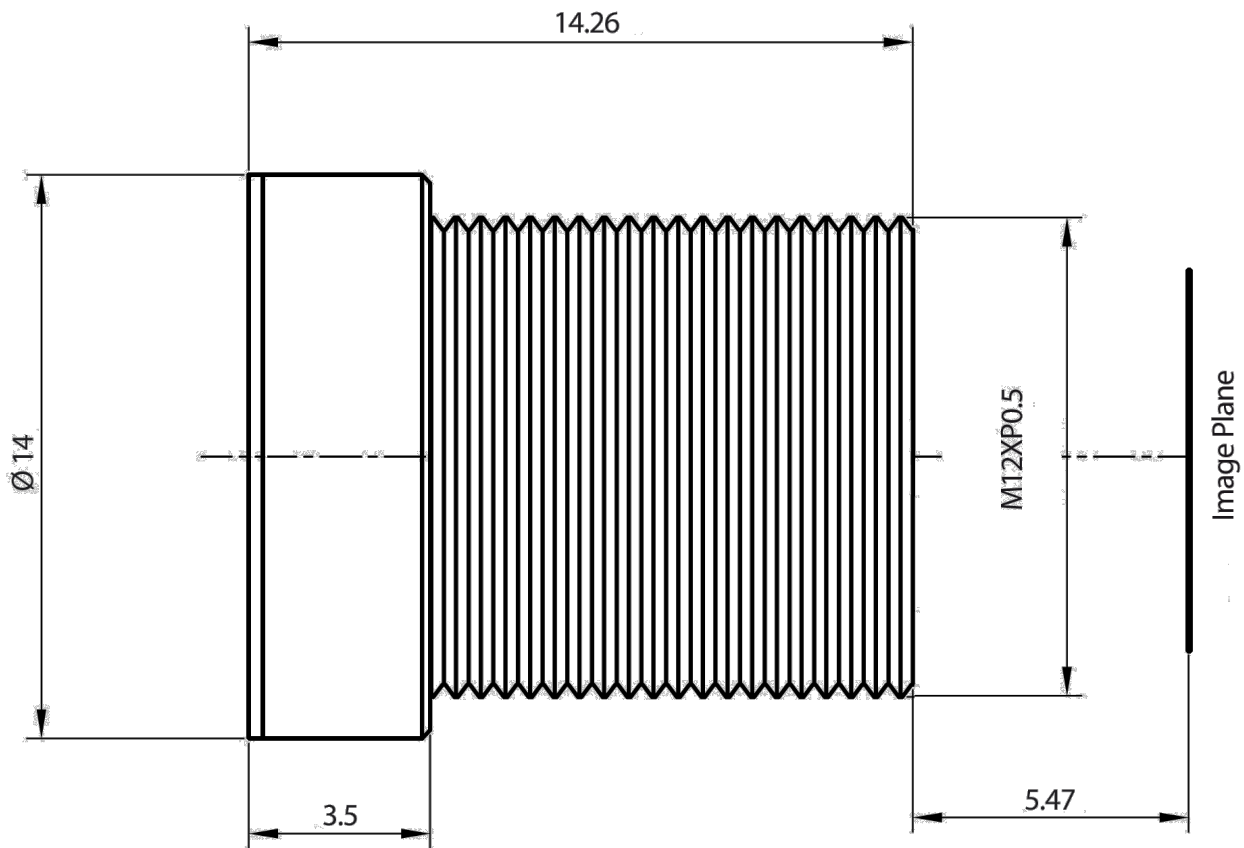

TBL 12b C 镜头技术数据表

产品规格	
格式	1/3"
接口	M12x0.5
焦距 (f)	12 mm
光圈	F2
红外截止滤波器	Yes