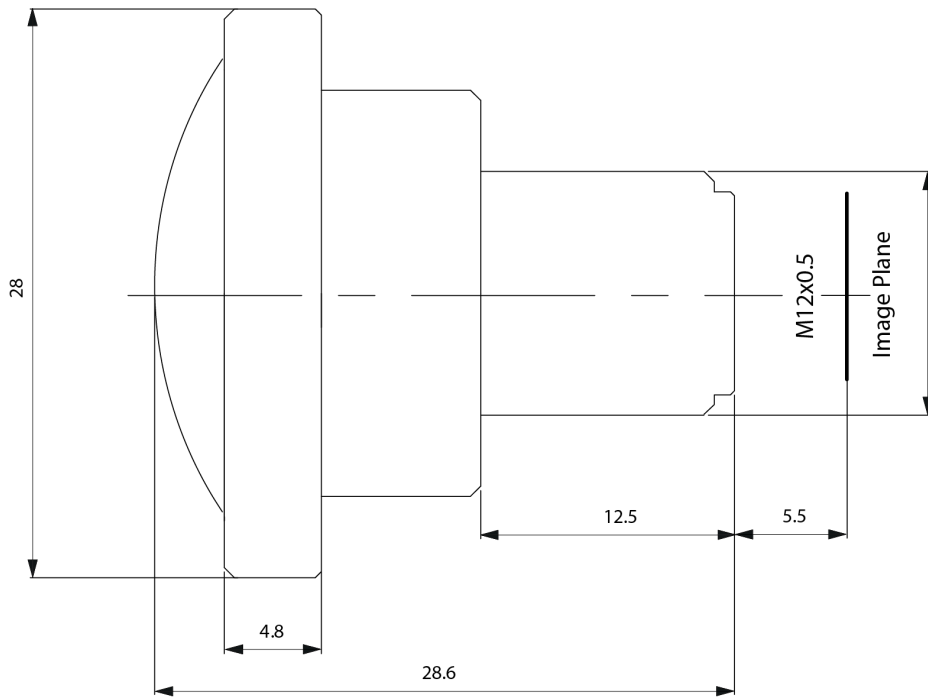

TBL 1.4 5MP 镜头技术数据表

产品规格	
格式	1/2.5"
解析度	5MP
接口	M12x0.5
焦距 (f)	1.4 mm
光圈	F2.0
红外截止滤波器	-