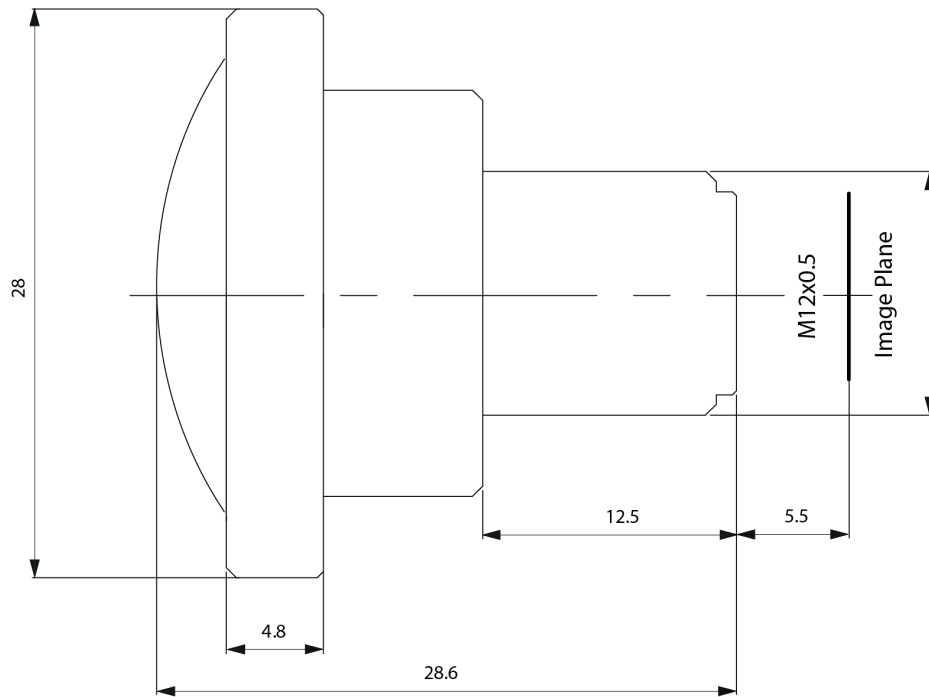

TBL 1.4 C 5MP 镜头技术数据表

| 产品规格 | |
|---------|---------|
| 格式 | 1/2.5" |
| 解析度 | 5MP |
| 接口 | M12x0.5 |
| 焦距 (f) | 1.4 mm |
| 光圈 | F2.0 |
| 红外截止滤波器 | Yes |