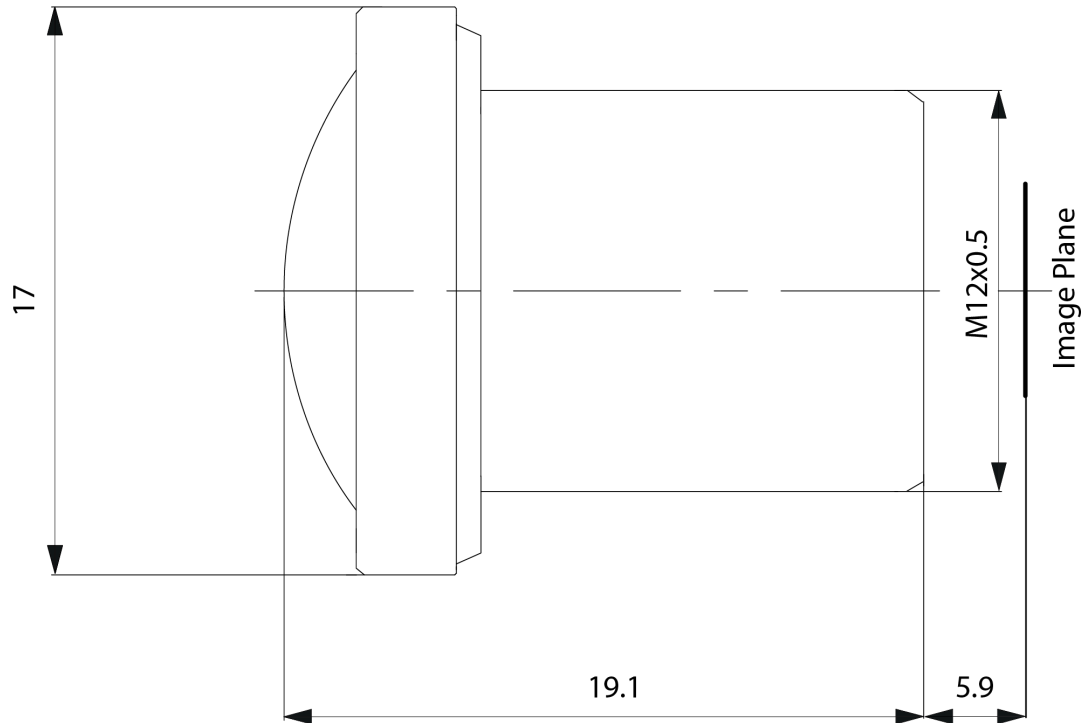

TBL 2.5 5MP 镜头技术数据表

产品规格	
格式	1/2.5"
解析度	5MP
接口	M12x0.5
焦距 (f)	2.5 mm
光圈	F2.4
红外截止滤波器	-