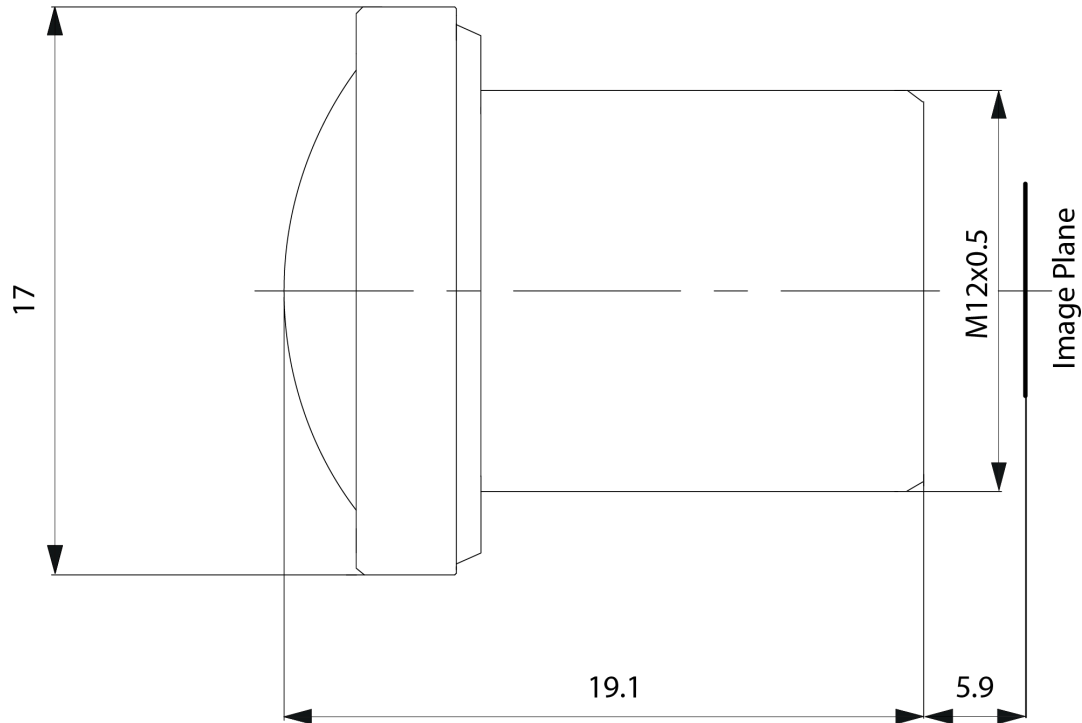

TBL 2.5 C 5MP 镜头技术数据表

产品规格	
格式	1/2.5"
解析度	5MP
接口	M12x0.5
焦距 (f)	2.5 mm
光圈	F2.4
红外截止滤波器	Yes