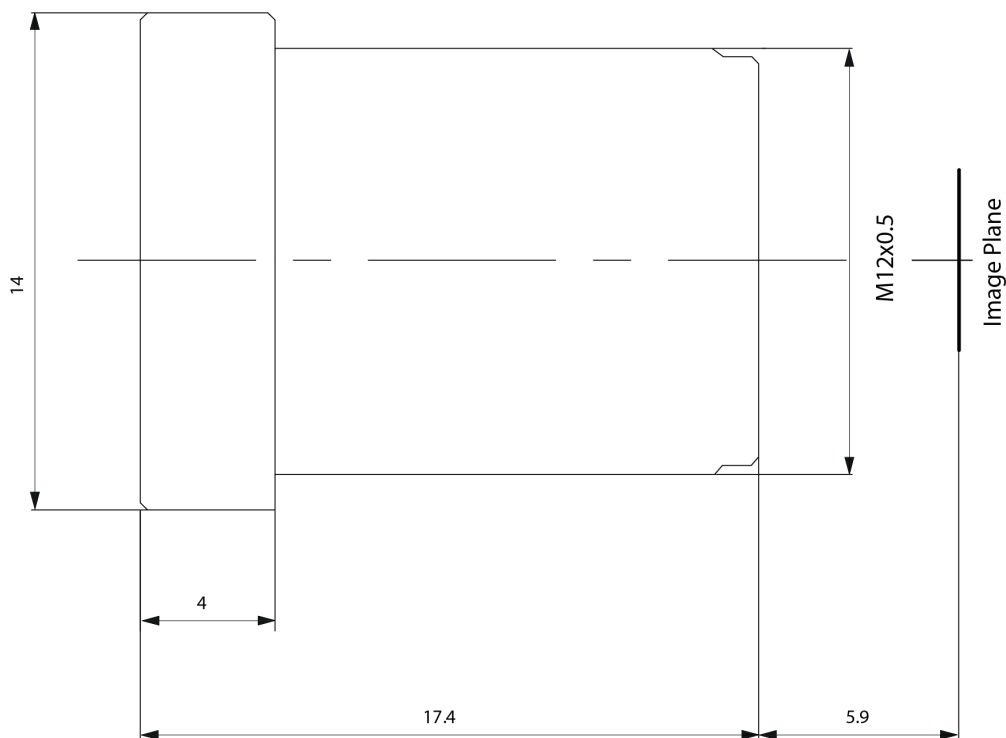

TBL 4 5MP 镜头技术数据表

产品规格	
格式	1/2.5"
解析度	5MP
接口	M12x0.5
焦距 (f)	4 mm
光圈	F1.8
红外截止滤波器	-