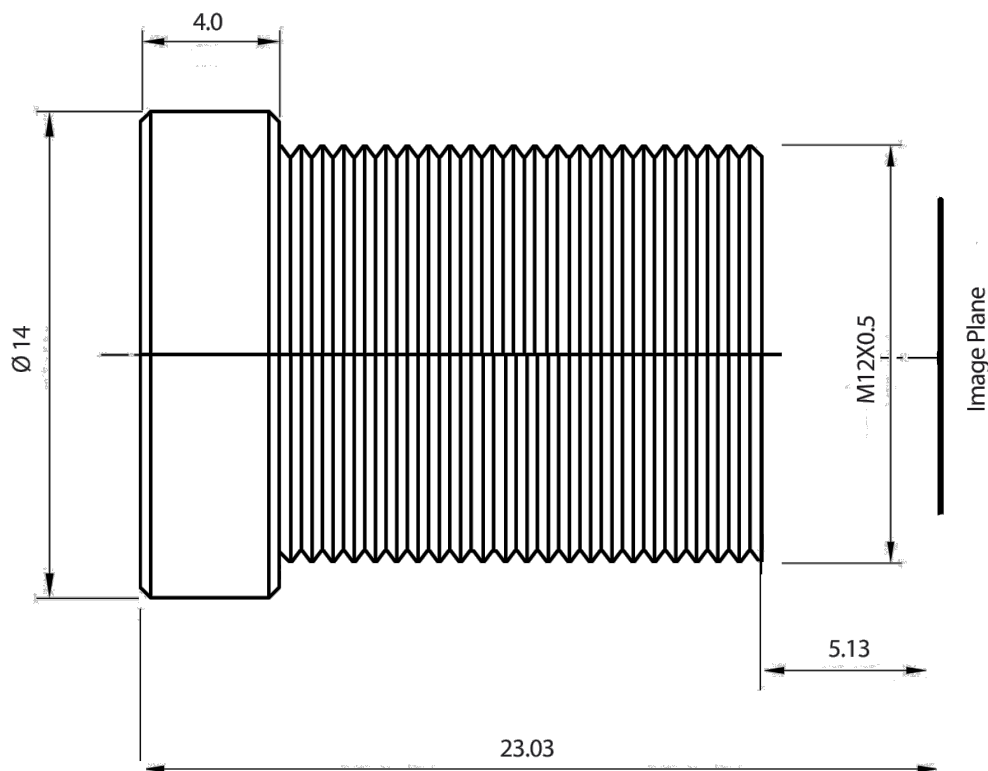

TBL 4.6 镜头技术数据表

产品规格	
格式	1/3"
接口	M12x0.5
焦距 (f)	4.6 mm
光圈	F2
红外截止滤波器	-