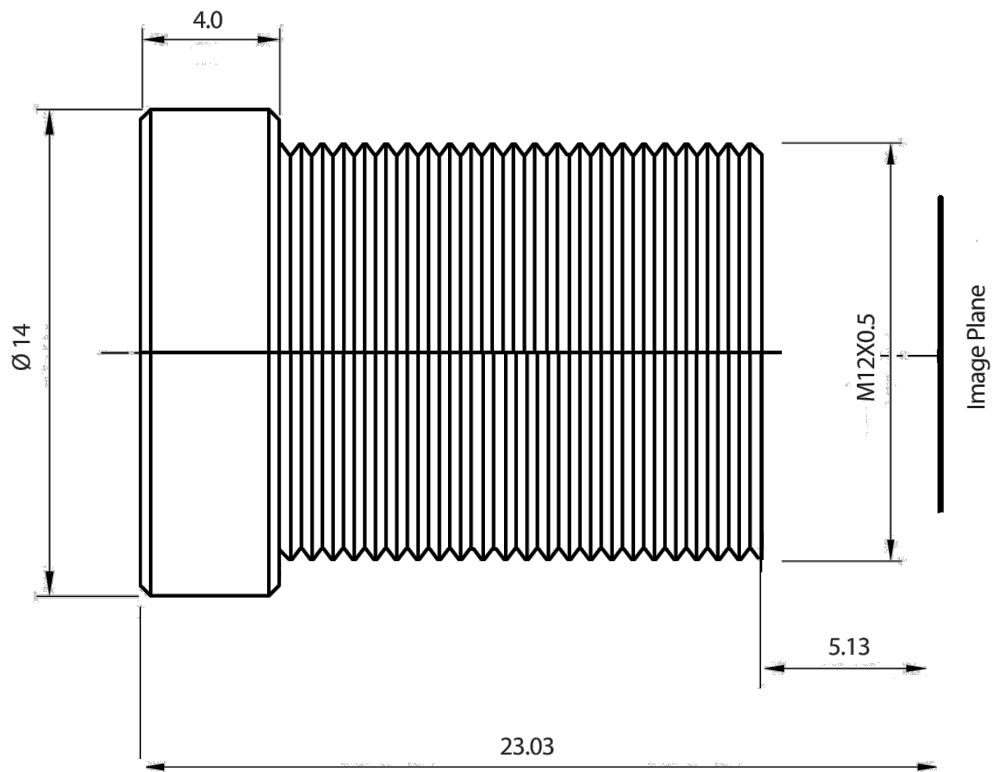

TBL 4.6 C 镜头技术数据表

产品规格

格式	1/3"
接口	M12x0.5
焦距 (f)	4.6 mm
光圈	F2
红外截止滤波器	Yes