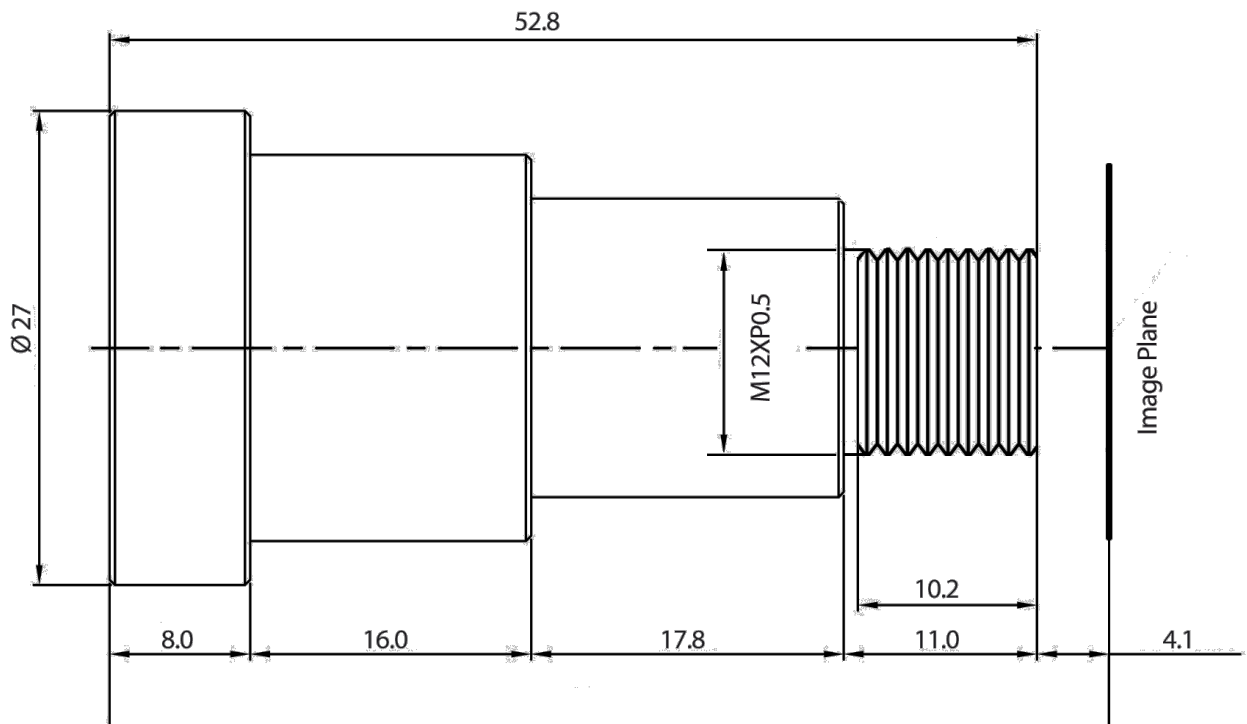

TBL 50 镜头技术数据表

产品规格

格式	1/2"
接口	M12x0.5
焦距 (f)	50 mm
光圈	F2.5
红外截止滤波器	-