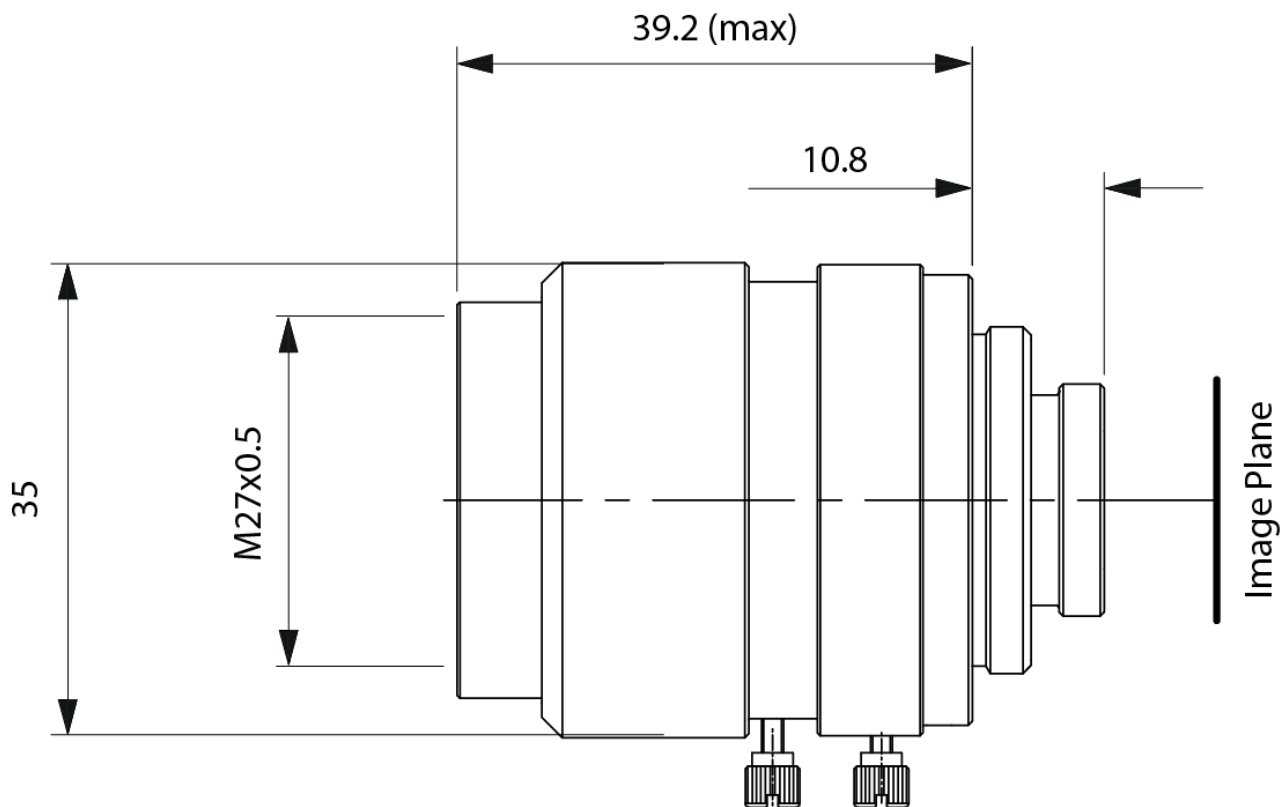

TCL 1216 5MP 镜头技术数据表

产品规格	
格式	2/3"
解析度	5MP
接口	C
焦距 (f)	12 mm
光圈	F1.6 - F16
最小物距 (MOD)	0.1 m
滤波器	M27x0.5 mm
直径	35 mm
长度	39.2 mm
质量	100 g