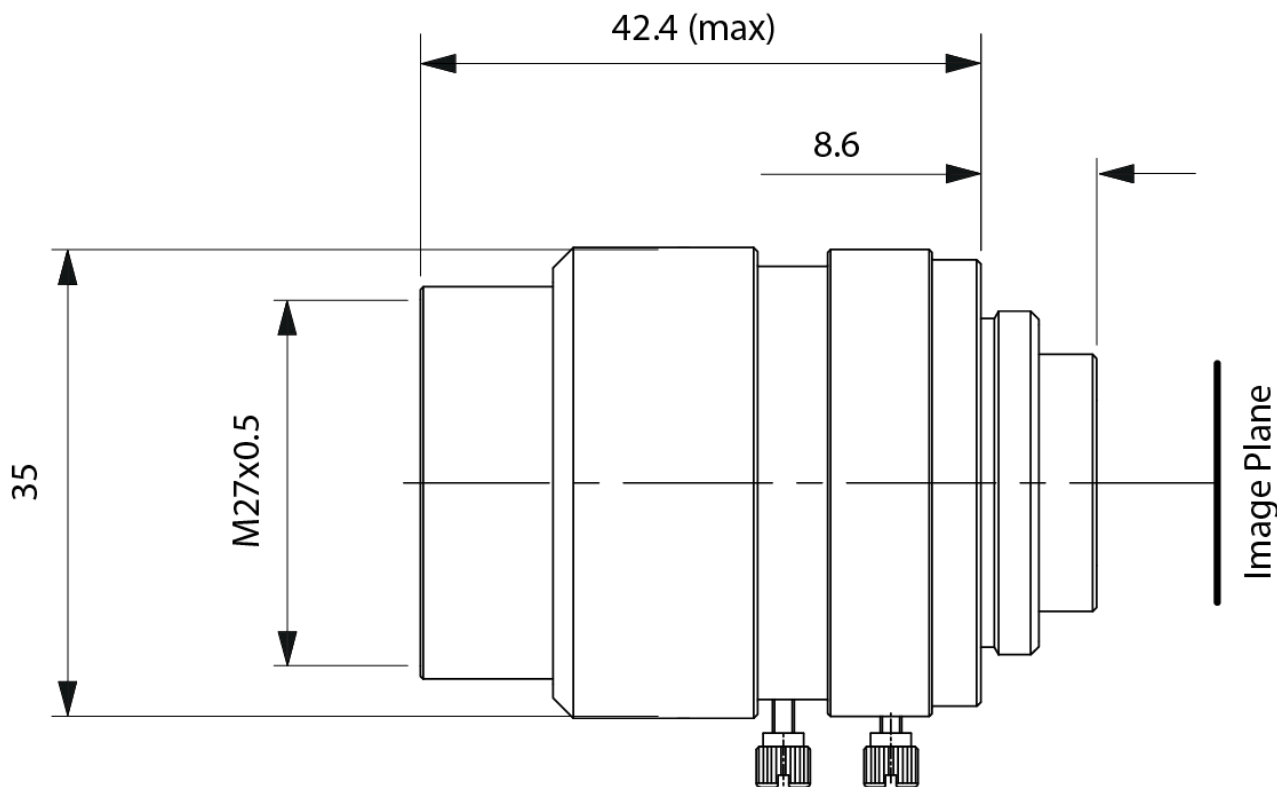

TCL 1616 5MP 镜头技术数据表

产品规格	
格式	2/3"
解析度	5MP
接口	C
焦距 (f)	16 mm
光圈	F1.6 - F16
最小物距 (MOD)	0.2 m
滤波器	M27x0.5 mm
直径	35 mm
长度	42.4 mm
质量	108 g