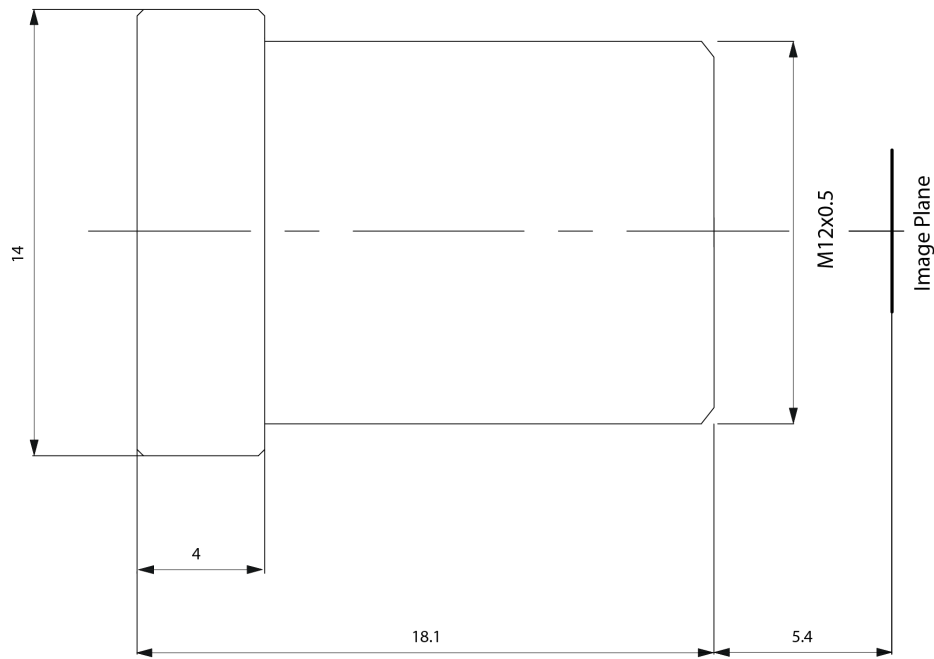

TBL 3.6 5MP 镜头技术数据表

| 产品规格 | |
|---------|---------|
| 格式 | 1/2.5" |
| 解析度 | 5MP |
| 接口 | M12x0.5 |
| 焦距 (f) | 3.6 mm |
| 光圈 | F1.8 |
| 红外截止滤波器 | - |