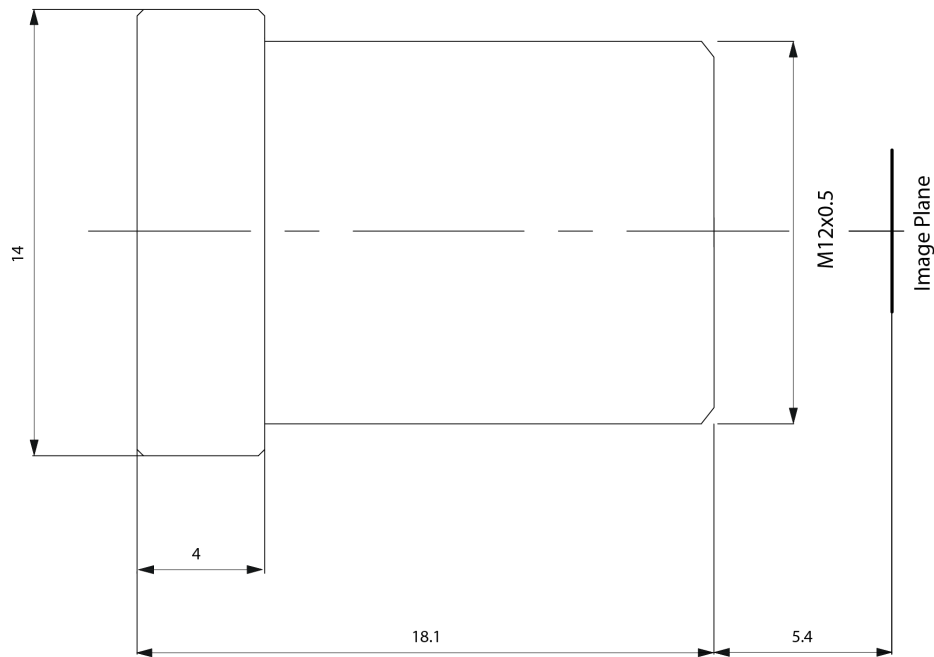

TBL 3.6 C 5MP 镜头技术数据表

产品规格	
格式	1/2.5"
解析度	5MP
接口	M12x0.5
焦距 (f)	3.6 mm
光圈	F1.8
红外截止滤波器	Yes