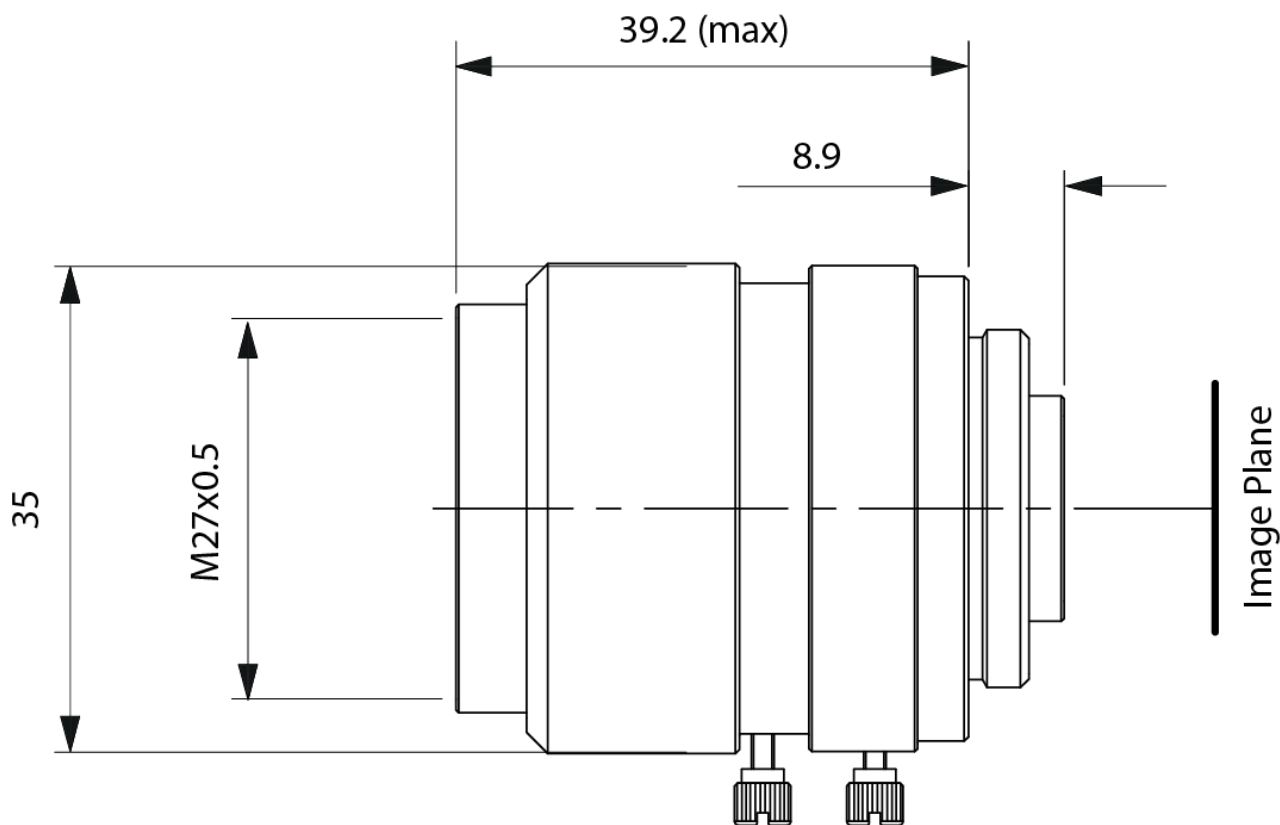

# TCL 3520 5MP 镜头技术数据表

产品规格	
格式	2/3"
解析度	5MP
接口	C
焦距 (f)	35 mm
光圈	F2 - F16
最小物距 (MOD)	0.4 m
滤波器	M27x0.5 mm
直径	35 mm
长度	39.2 mm
质量	84 g