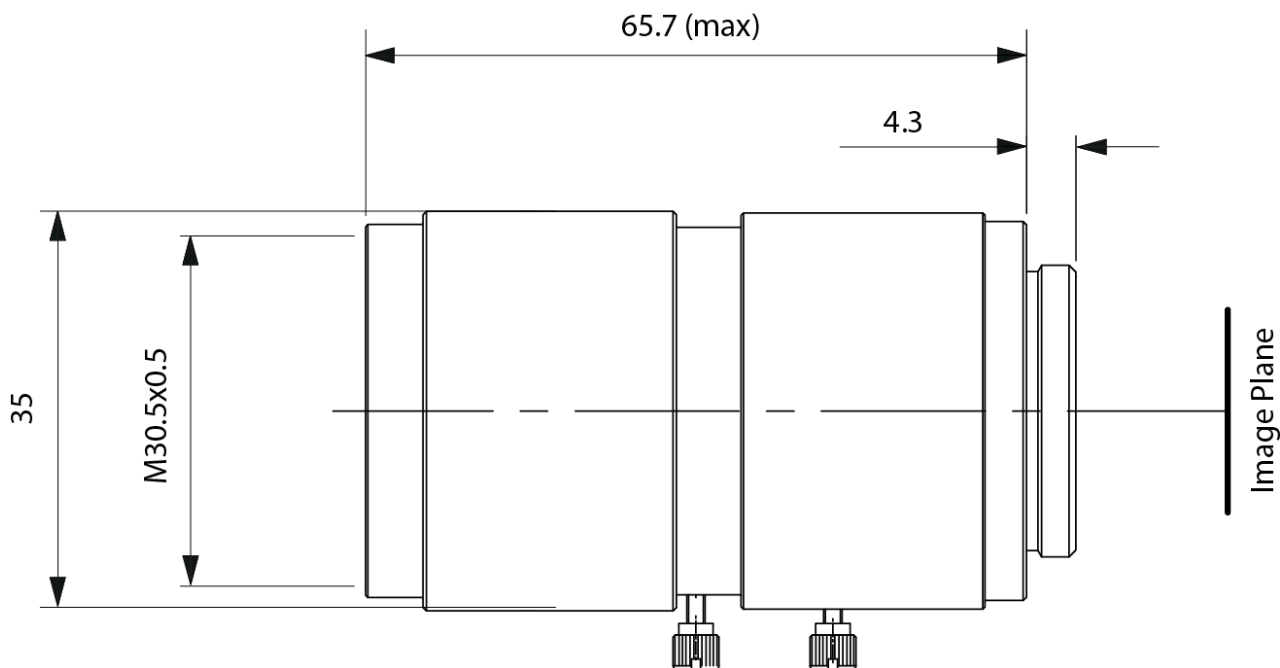

TCL 5026 5MP 镜头技术数据表

产品规格	
格式	2/3"
解析度	5MP
接口	C
焦距 (f)	50 mm
光圈	F2.6 - F32
最小物距 (MOD)	0.5 m
滤波器	M30.5x0.5 mm
直径	35 mm
长度	65.7 mm
质量	113 g