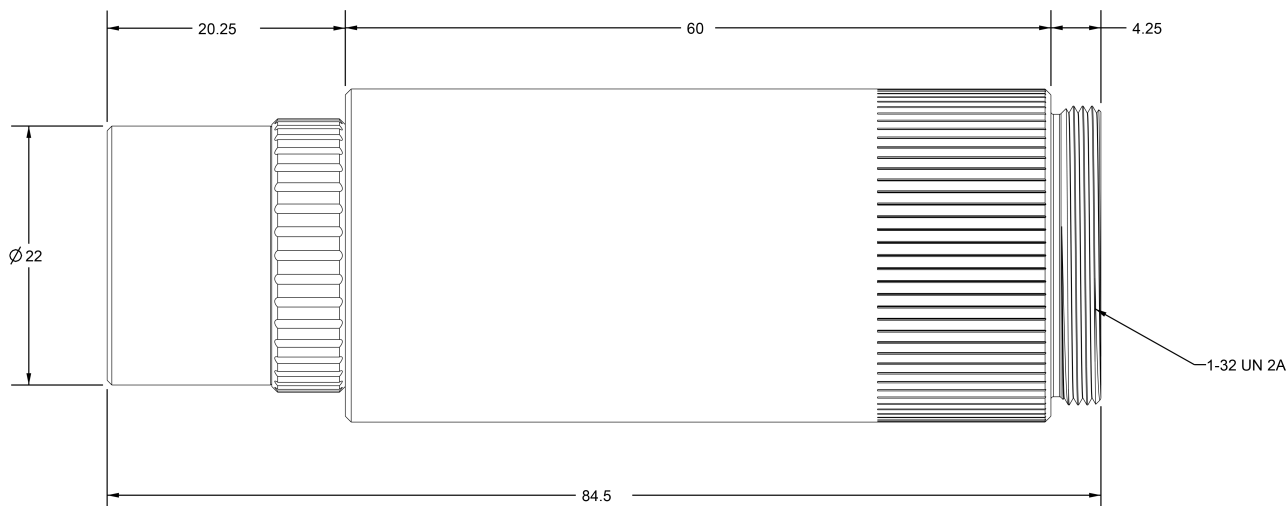

TMN 1.5/35 镜头技术数据表

产品规格

放大倍率	1.5 x
工作距离	35 mm
格式	1.1"
接口	C
直径	28 mm
长度	80 mm
质量	93 g

覆盖范围

1/3" 传感器	3.2x2.4 mm
1/2" 传感器	4.3x3.2 mm
1/1.8" 传感器	5x3.4 mm
2/3" 传感器	6x4 mm
1.0" 传感器	9x6 mm
1.1" 传感器	10x7 mm