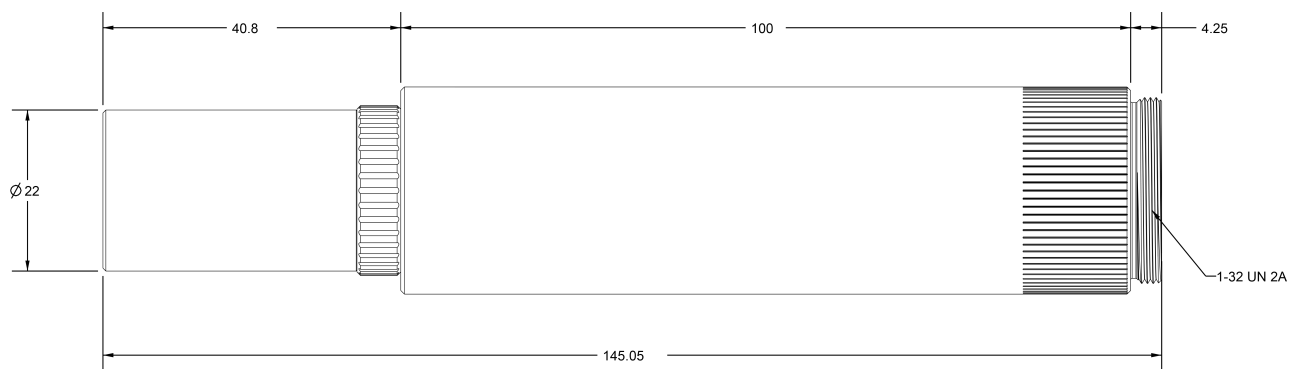

TMN 6.0/6 镜头技术数据表

产品规格

| | |
|------|--------|
| 放大倍率 | 6 x |
| 工作距离 | 6 mm |
| 格式 | 1.1" |
| 接口 | C |
| 直径 | 28 mm |
| 长度 | 139 mm |
| 质量 | 138 g |

覆盖范围

| | |
|------------|------------|
| 1/3" 传感器 | 0.8x0.6 mm |
| 1/2" 传感器 | 1.1x0.8 mm |
| 1/1.8" 传感器 | 1.2x0.9 mm |
| 2/3" 传感器 | 1.4x1.0 mm |
| 1.0" 传感器 | 2.1x1.6 mm |
| 1.1" 传感器 | 2.4x1.7 mm |