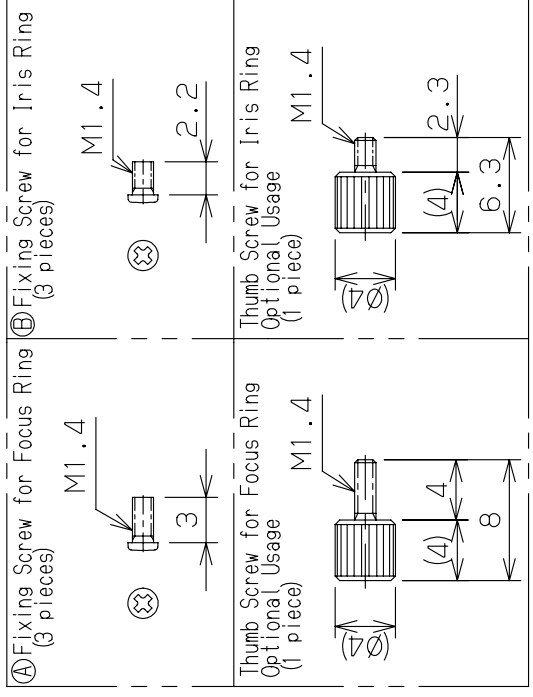

RICOH TV LENS 50 mm 1:2.8

0.9 1 5 1 3 8 m

22-16 8 - 4 2.8 FL-CC5028-2M

FL-CC5028-2M
 3135001-S001-RC-B33
 Oct.04.2012
SPEC. INFO
 RICOH