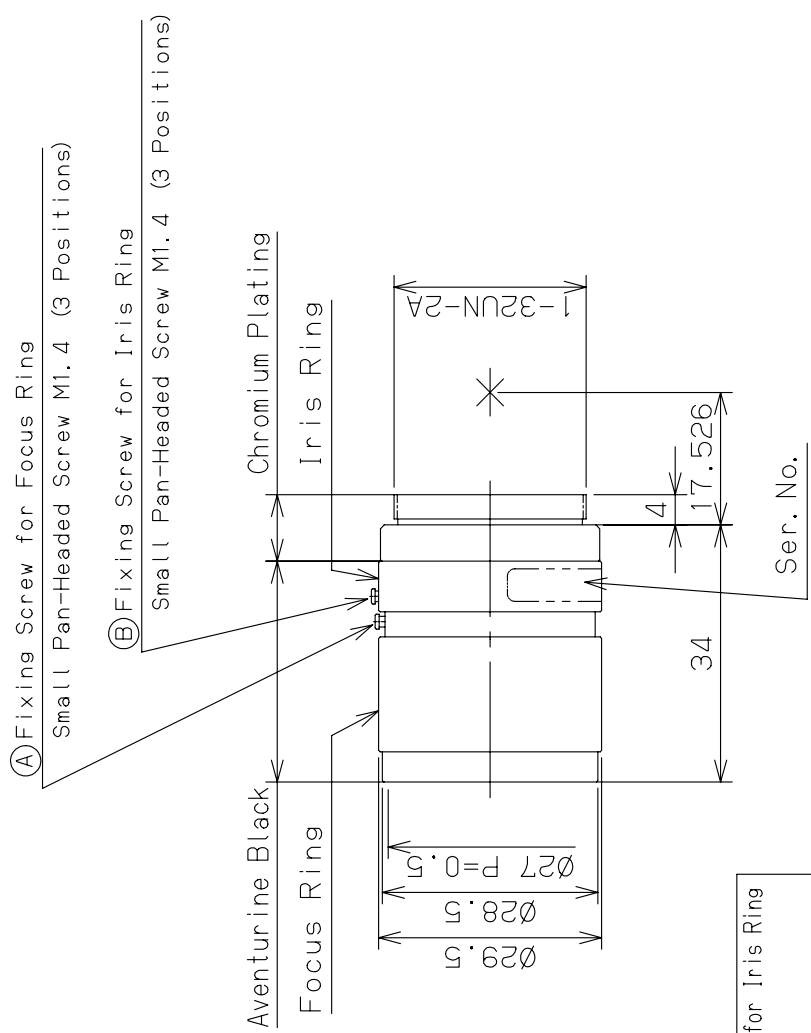

RICOH TV LENS 50 mm 1:2.8

0.9 1 5 1 3 8 m

22-16 8 - 4 2.8 FL-CC5028-2M

FL-CC5028-2M
 3135001-S001-RC-B33
 Oct.04.2012
SPEC. INFO
 RICOH